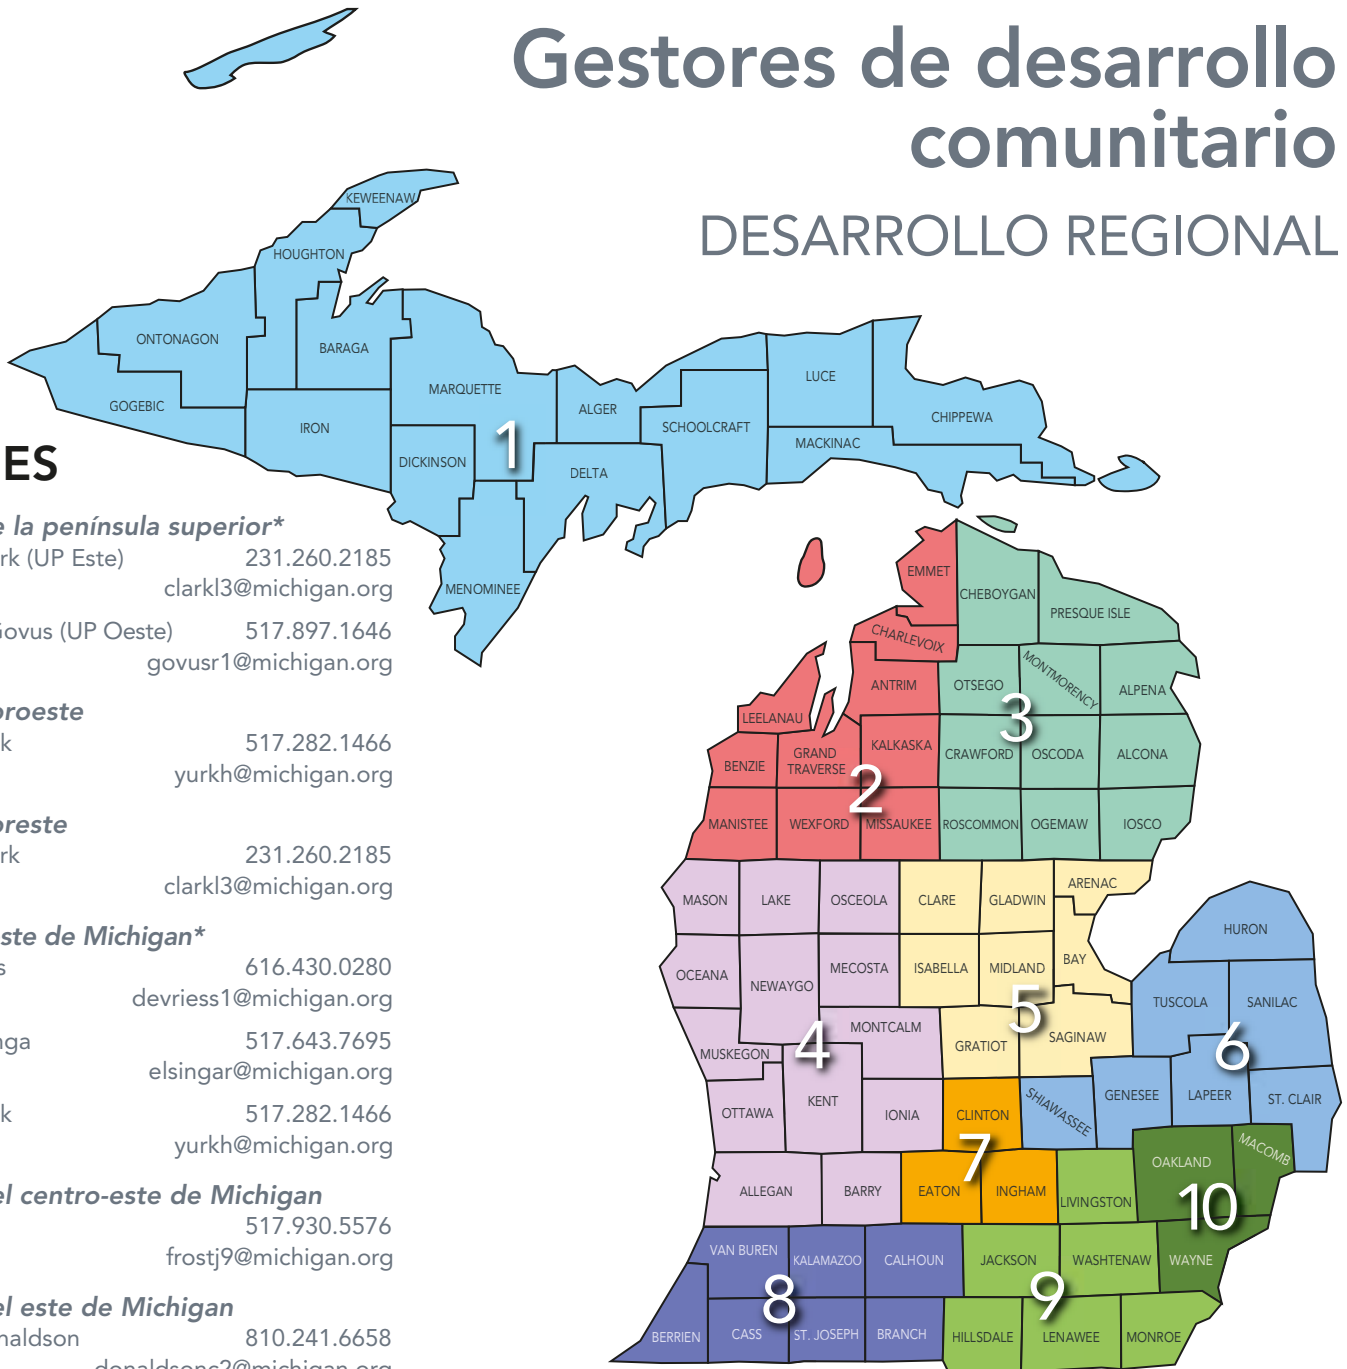

Gestores de desarrollo comunitario

DESARROLLO REGIONAL

REGIONES

1. **1** *Región de la península superior**
   Lindsey Clark (UP Este) 231.260.2185
   clarkl3@michigan.org
   Raymond Govus (UP Oeste) 517.897.1646
   govusr1@michigan.org
2. **2** *Región noroeste*
   Hannah Yurk 517.282.1466
   yurkh@michigan.org
3. **3** *Región noreste*
   Lindsey Clark 231.260.2185
   clarkl3@michigan.org
4. **4** *Región oeste de Michigan**
   Sue DeVries 616.430.0280
   devriess1@michigan.org
   Rachel Elsinga 517.643.7695
   elsingar@michigan.org
   Hannah Yurk 517.282.1466
   yurkh@michigan.org
5. **5** *Región del centro-este de Michigan*
   Joe Frost 517.930.5576
   frostj9@michigan.org
6. **6** *Región del este de Michigan*
   Charles Donaldson 810.241.6658
   donaldsonc2@michigan.org
7. **7** *Región del centro-sur*
   Rachel Elsinga 517.643.7695
   elsingar@michigan.org
8. **8** *Región sudoeste*
   Sarah Snoeyink 517.328.9569
   snoeyinks@michigan.org
9. **9** *Región sudeste de Michigan*
   Sucursal de Holden 517.855.0562
   branchh2@michigan.org
10. **10** *Región de Detroit Metro**
    Megan McGreal 517.898.9859
    mcgrealm1@michigan.org
    Annie Mendoza 517.855.0924
    mendozaa1@michigan.org
    Dominic Romano 313.407.2361
    romanod@michigan.org

Asignaciones de dirección de administración

CDMs dentro de cada informe regional a una persona encargada de la administración de MEDC:

Región 1	Vicki Schwab	906.235.9208 schwabv@michigan.org
Regiones 2, 4	Tino Breithaupt	231.620.1565 breithauptt@michigan.org
Regiones 3, 5, 6	Charles Donaldson	810.241.6658 donaldsonc2@michigan.org
Regiones 7, 8, 9	Paula Holtz	517.243.5689 holtzp@michigan.org
Región 10	Nicole Black	248.766.5794 blackn@michigan.org
	Damon Jordan	517.648.3756 jordand4@michigan.org

*Ver página 2 para desgloses específicos por condado o ciudad dentro de cada región.