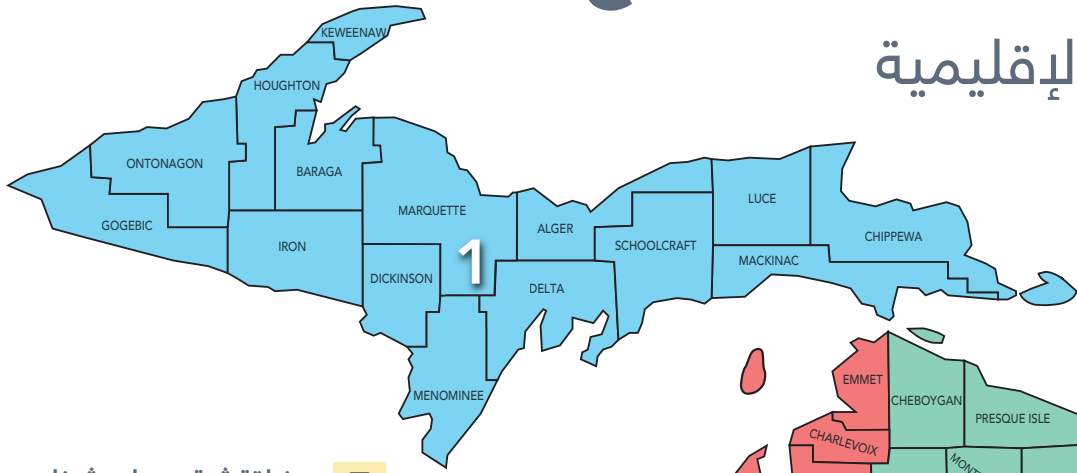

مدراء تنمية المجتمع

التنمية الإقليمية

منطقة شرق وسط ميشيغان

5

جو فروست

517.930.5576

frostj9@michigan.org

منطقة شرق ميشيغان

6

تشارلز دونالدسون

810.241.6658

donaldsonc2@michigan.org

المنطقة الجنوبية الوسطى

7

رايتشل ألسينغا

517.643.7695

elsingar@michigan.org

المنطقة الجنوبية الغربية

8

سارة سنويك

517.328.9569

snoeyinks@michigan.org

منطقة جنوب شرق ميشيغان

9

فرع Holden

517.855.0562

branchh2@michigan.org

منطقة مترو ديترويت*

10

ميغان ماكفريل

517.898.9859

mcrealm1@michigan.org

517.855.0924

mendozaa1@michigan.org

313.407.2361

romanod@michigan.org

مهام المدير الإداري

يخضع مدراء تنمية المجتمع ضمن كل منطقة لإشراف مدير إداري في مؤسسة ميشيغان للتنمية الاقتصادية (MEDC):

906.235.9208

schwabv@michigan.org

فيكي شواب

المنطقة 1

231.620.1565

breithauptt@michigan.org

تينوبريثوبت

المنطقتان 2 و 4

810.241.6658

donaldsonc2@michigan.org

تشارلز دونالدسون

المناطق 3 و 5 و 6

517.243.5689

holtzp@michigan.org

باولا هولتز

المناطق 7 و 8 و 9

248.766.5794

blackn@michigan.org

نيكول بلاك

المنطقة 10

517.648.3756

jordand4@michigan.org

دامون جوردان